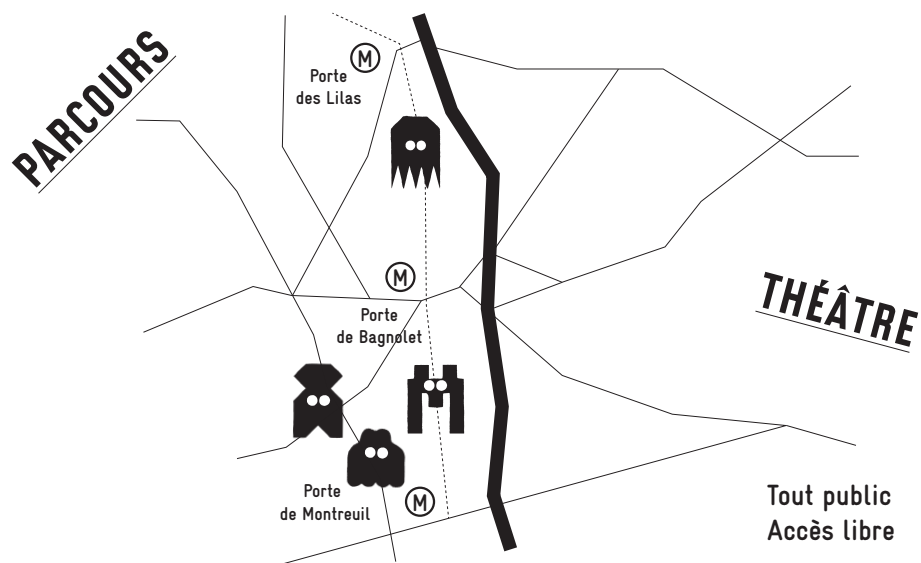

Après avoir recueilli vos suggestions, souhaits et idées, la compagnie À Vol d'Oiseau vous convie à un rendez-vous familial et burlesque pour le grand déballage des histoires de familles. Laissez-vous tenter par de surprenants portraits théâtralisés le **SAMEDI 27 JUIN DE 11H30 À 17H !**

mairie **20**
paris

MAIRIE DE PARIS

UN PROJET COORDONNÉ PAR KHIASMA

ET MIS EN FORMES PAR FABRICATION MAISON, EN MAI 2015.

11H30 — LA MAISON DES FOUGÈRES

Brunch théâtral.

10, rue des Fougères - 75020 Paris

14H — CENTRE WANGARI MAATHAI

Théâtre et café, en partenariat avec le Centre Ken Saro-Wiwa.

13-15, rue Mouraud - 75020 Paris

15H15 — CABANE DAVOUT

Goûter théâtral.

35, boulevard Davout - 75020 Paris

17H — MÉDIATHÈQUE MARGUERITE DURAS

Banquet théâtral festif.