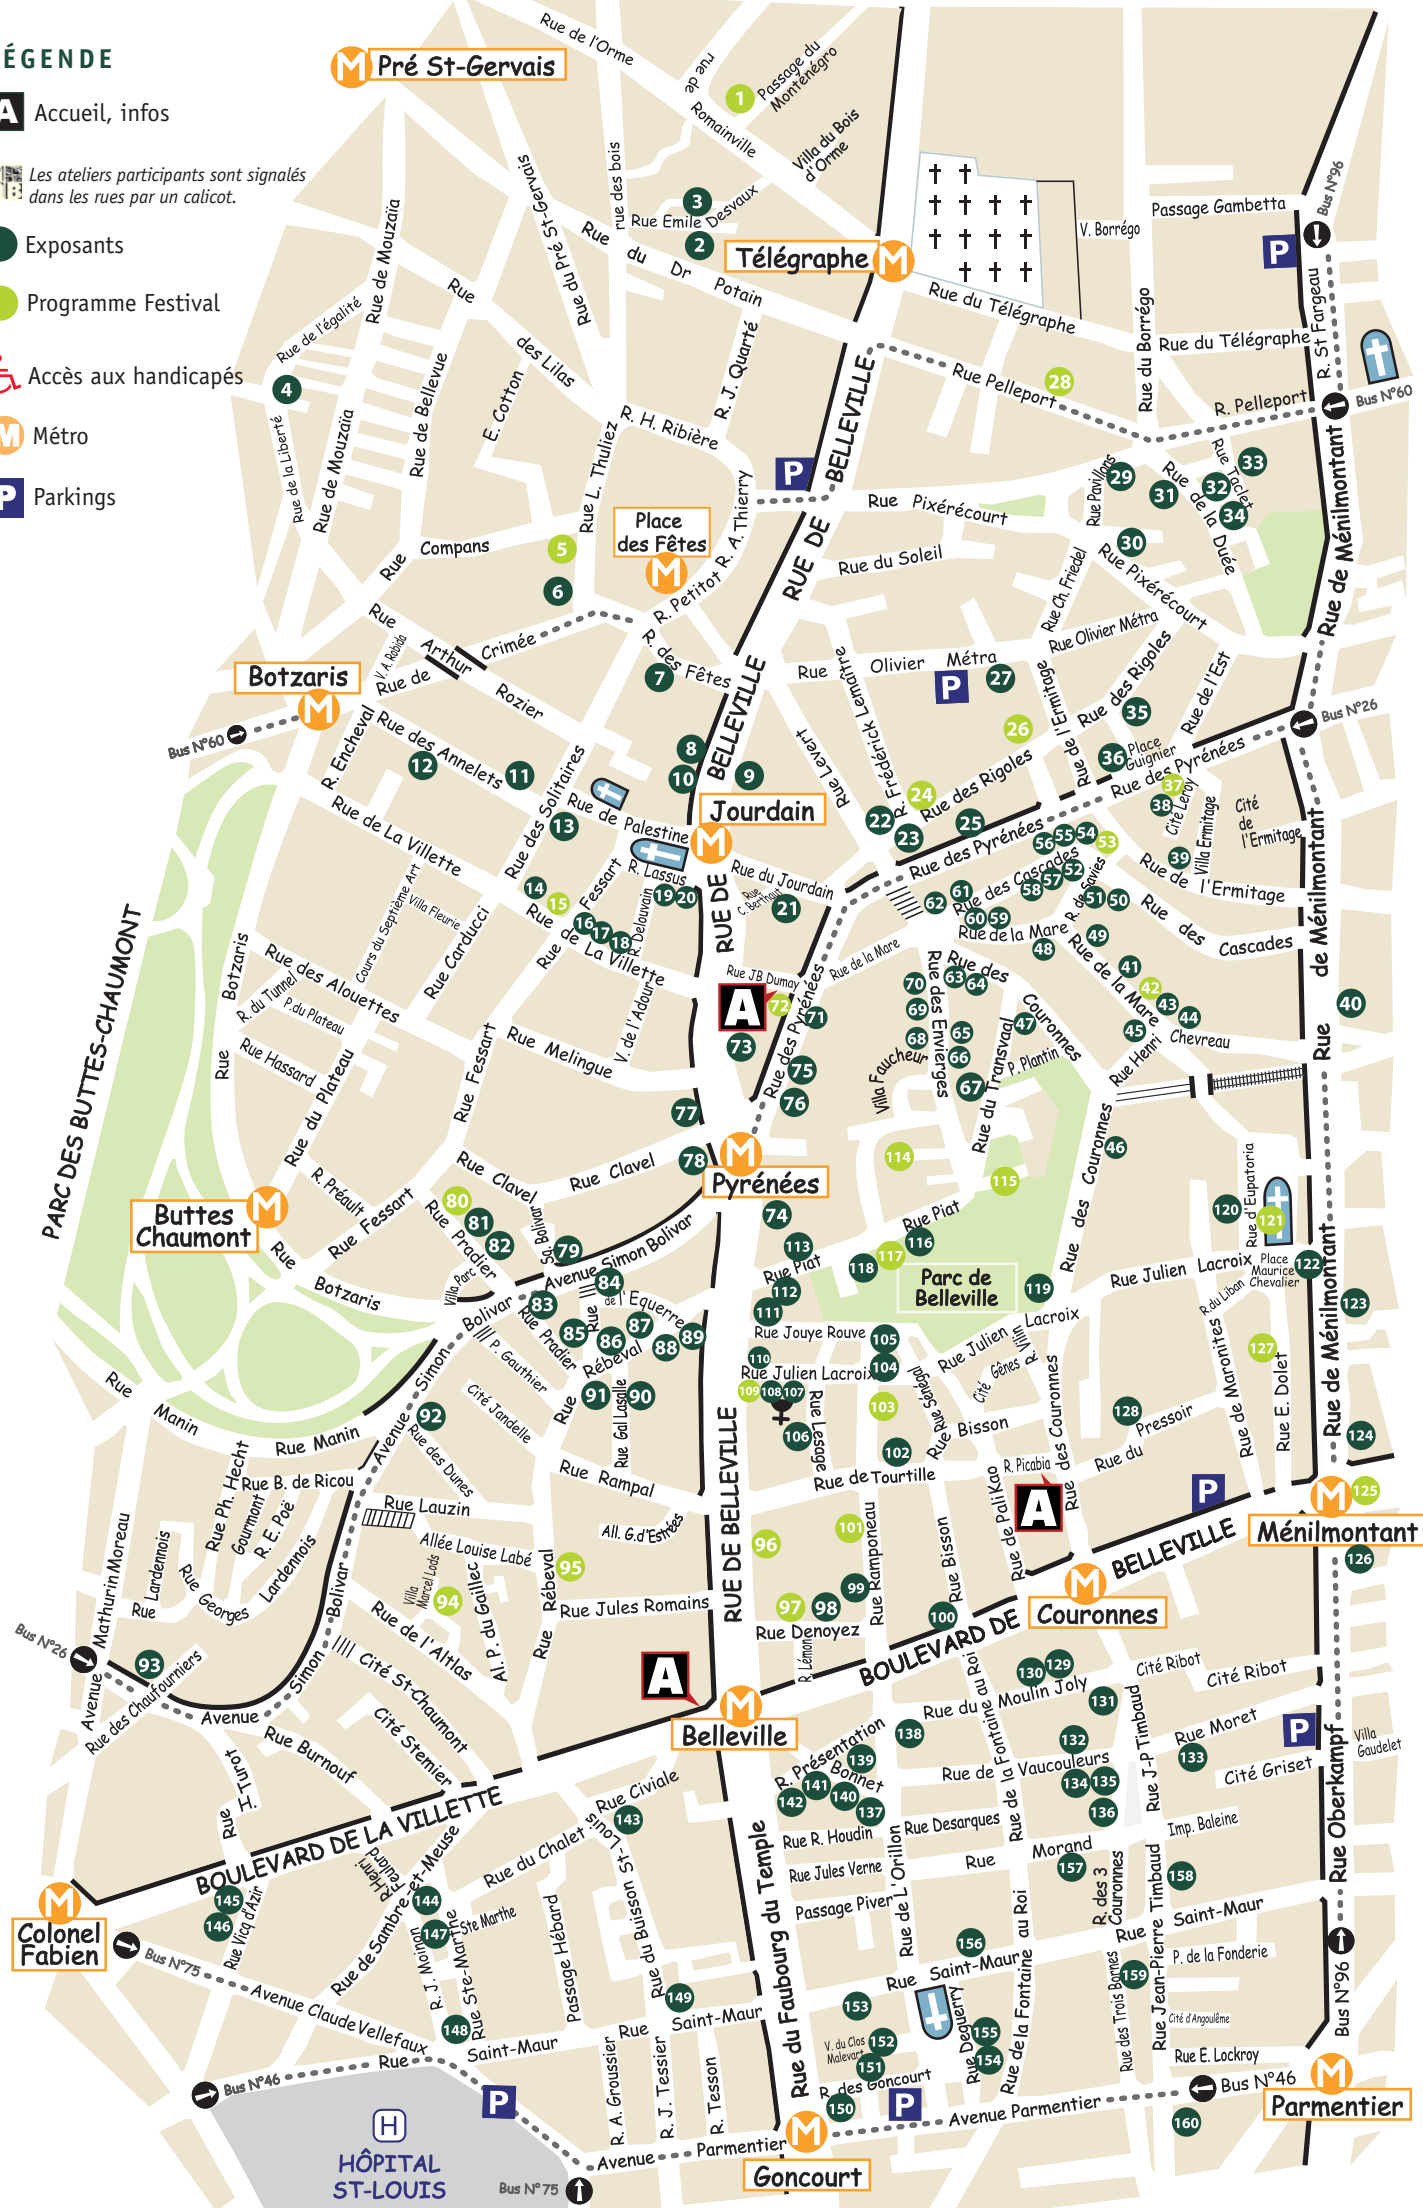

# LÉGENDE

**A** Accueil, infos

 Les ateliers participants sont signalés dans les rues par un calicot.

 Exposants

 Programme Festival

 Accès aux handicapés

 Métro

 Parkings